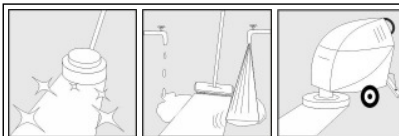

Gebindegröße in Liter	Art.-Nr.:
10 x 1 Liter	1852-1
5 L Kanister	1852-5
10 L Kanister	1852-10
25 L Kanister	1852-25
1000 L IBC	1852-1000

Daten:

Dichte	1
pH:	8
Viskosität	dünnflüssig

Kennzeichnung:	entfällt
ADR/GGVS:	entfällt
Abbaubarkeit:	> 90%